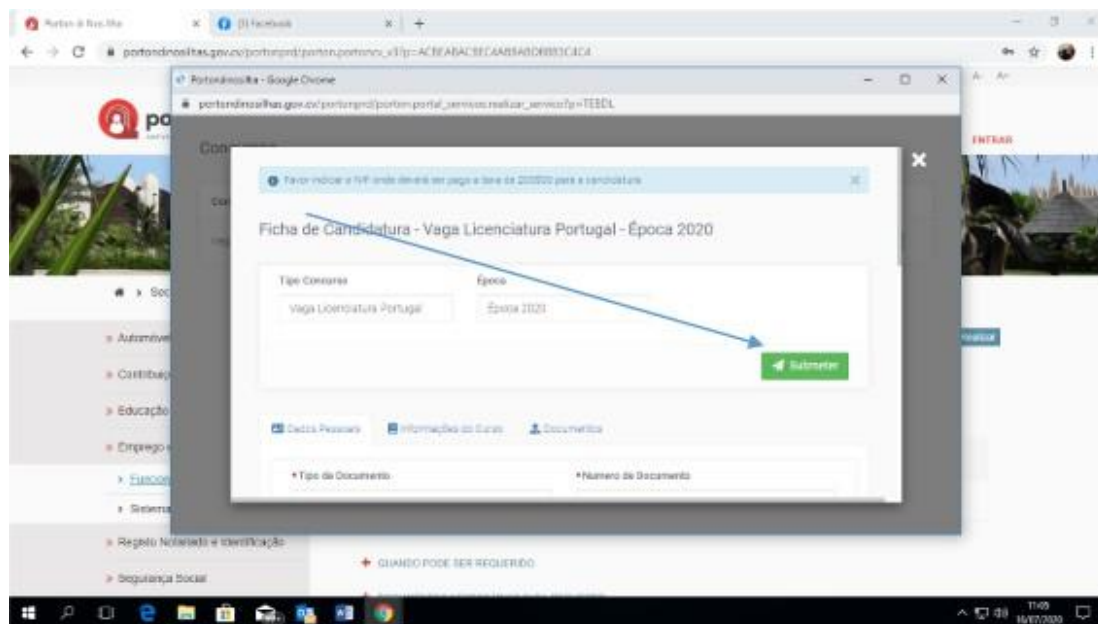

8. Após o preenchimento de todos os campos obrigatórios clique em submeter:

9. Após a submissão da candidatura poderá associar a sua candidatura ao seu registo no site porton di nosilha e assim poderá até a data limite de inscrição proceder qualquer alteração que pretender fazer ou corrigir algo que tenha deparado posteriormente.

Link:

<https://portondinosilhas.gov.cv/portonprd/porton.portoncv_v3?p=ACBEABACBEC4ADCDABB2AEC4C4>