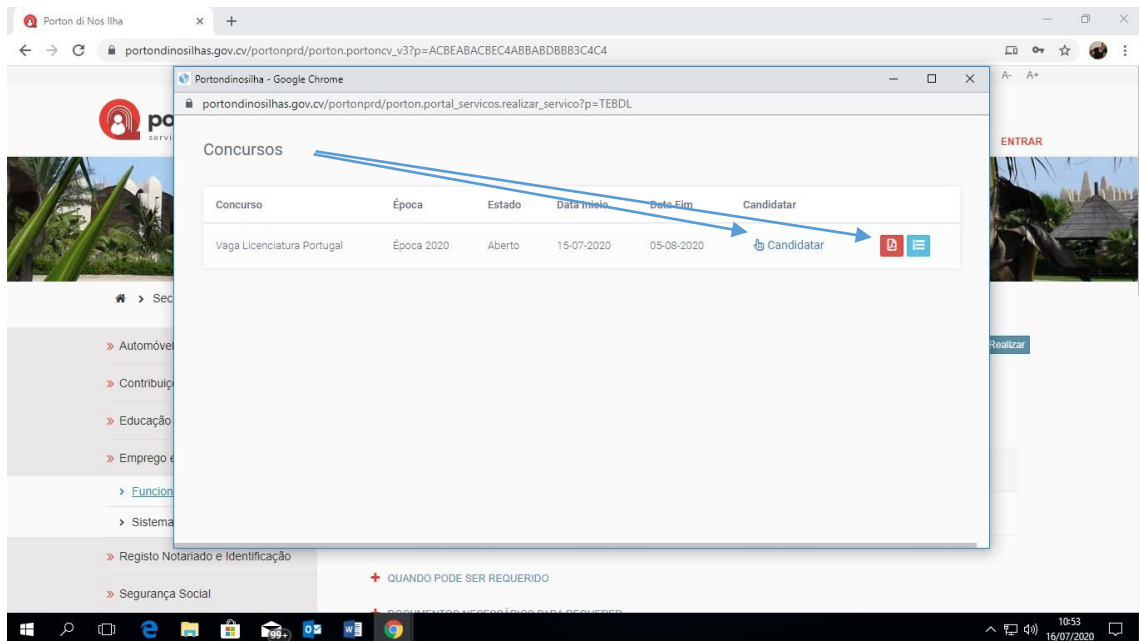

CONCURSO INGRESSO PARA LICENCIATURA E MESTRADO INTEGRADO EM PORTUGAL, ANO ACADÉMICO 2025-26

1. INTRODUÇÃO

O Guião de Candidatura é um documento que pretende auxiliar os candidatos na submissão de candidatura.

3. Para submeter uma candidatura, o candidato deve aceder o link:

https://portondinosilhas.gov.cv/portonprd/porton.portoncv_v3?p=ACBEABACBEC4ABBABDBBB3C4C4

4. Clique em realizar

5. Escolher o concurso pretendido clicando em candidatar e poderá também consultar o regulamento e a lista de cursos em anexo