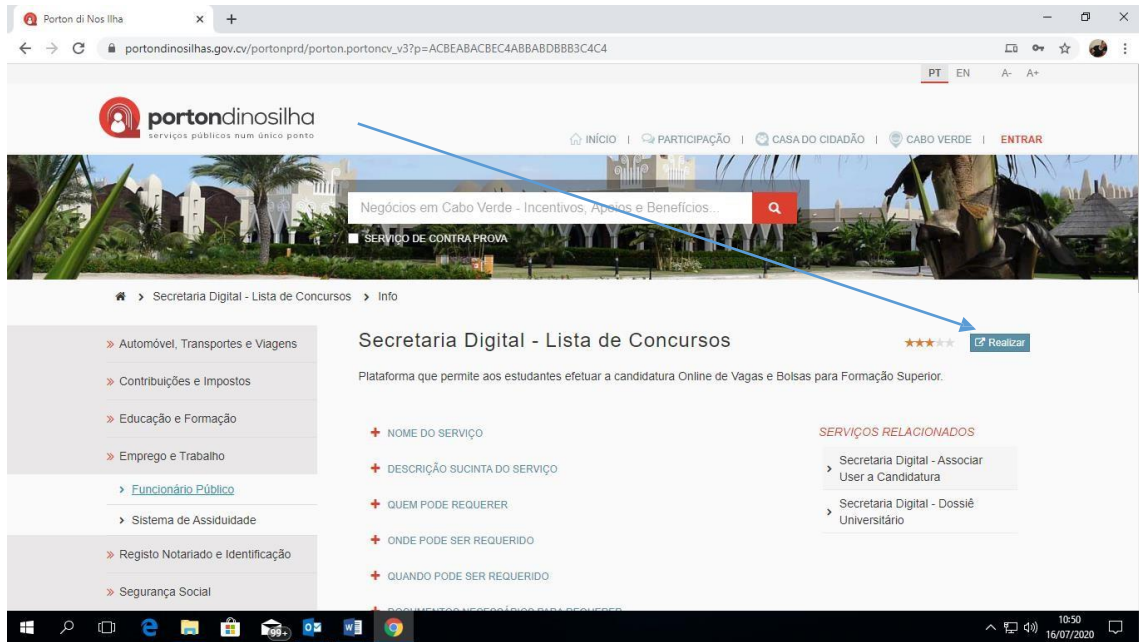

CONCURSO INGRESSO PARA LICENCIATURA E MESTRADO INTEGRADO EM PORTUGAL, ANO ACADÉMICO 2025-26

1. INTRODUÇÃO

O Guião de Candidatura é um documento que pretende auxiliar os candidatos na submissão de candidatura.

2. ANTES DA SUBMISSÃO

- a. Consulta o regulamento do concurso e reúna toda a documentação necessária que deverão ser digitalizados de forma legível e exclusivamente em formato PDF;
- b. Aconselha-se a fazer a digitalização a preto e branco, ou a usar a escala cinzenta (gray scale);

3. Para submeter uma candidatura, o candidato deve aceder o link:

https://portondinosilhas.gov.cv/portonprd/porton.portoncv_v3?p=ACBEABACBEC4ABBABDBBB3C4C4

4. Clique em realizar

5. Escolher o concurso pretendido clicando em candidatar e poderá também consultar o regulamento e a lista de cursos em anexo